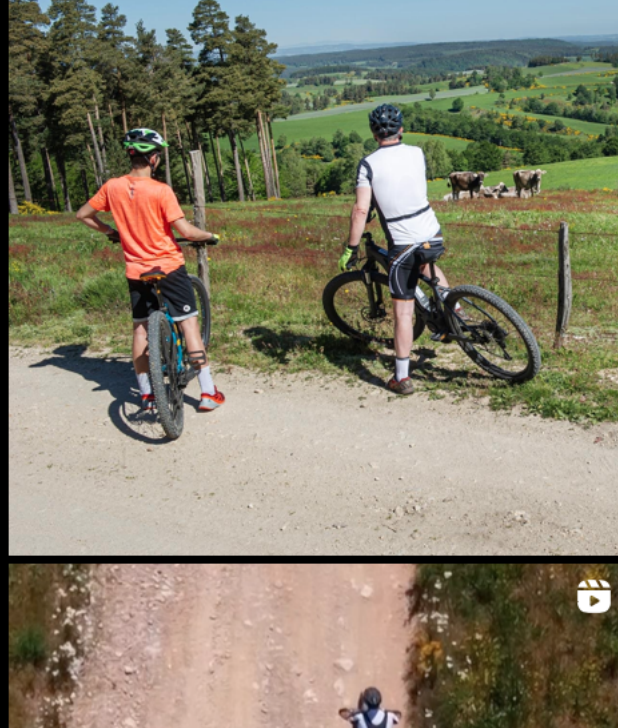

**PARCOURS DE CRÈTE EN TRUCS**

LE PARC DE LOZÈRE DÉCOUVERTE FORÊT DU CAURE DE MÉNÈS

DISTANCE 6 km  
 DURÉE 30 minutes  
 NIVEAU Facile

**PARCOURS 2 VALLEES**

LE VILAULT ASPRES SUPÈRETTE

DISTANCE 43 km  
 DURÉE 4 heures  
 NIVEAU Moyen