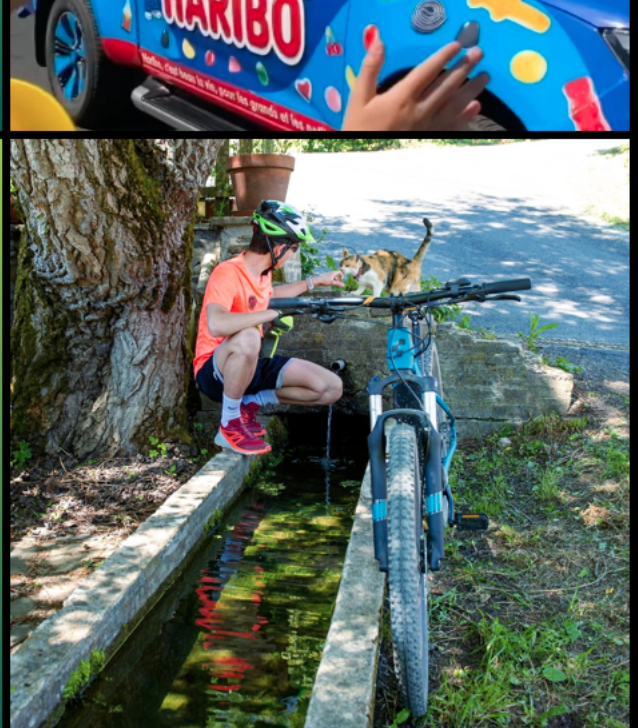

**PARCOURS DE CRÈTE EN TRUCS**

LE PARC DE LOZÈRE DÉCOUVERTE FORÊT DU CAURE DE MÉNÈS

DISTANCE 6 km  
 DURÉE 30 minutes  
 NIVEAU Facile

**PARCOURS 2 VALLEES**

LE VILAULT ASPRES SUPÈRETTE

DISTANCE 43 km  
 DURÉE 4 heures  
 NIVEAU Moyen