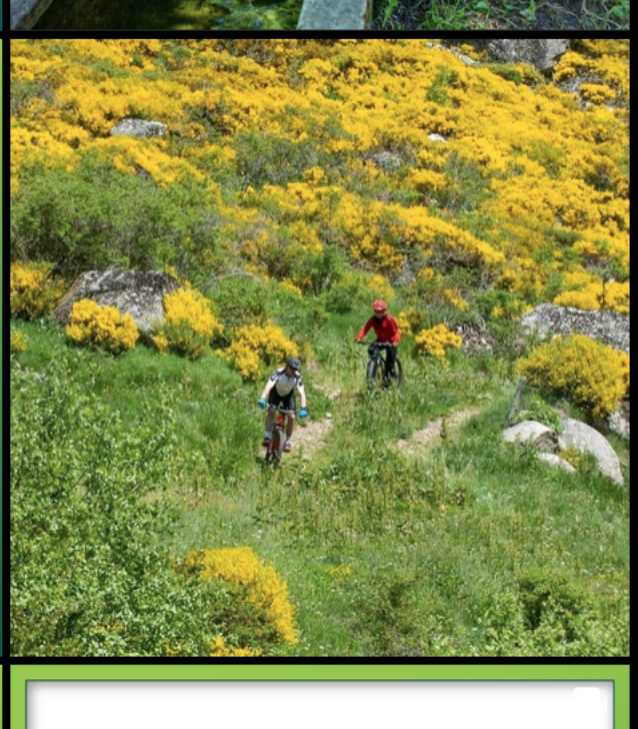

**PARCOURS DE CRÈTE EN TRUCS**

LE PARC DE LOZÈRE DÉCOUVERTE FORÊT DU CAURE DE MÉNÈS

DISTANCE 6 km  
 DURÉE 30 minutes  
 NIVEAU Facile

**PARCOURS 2 VALLEES**

LE VILAULT ASPRES SUPÈRETTE

DISTANCE 43 km  
 DURÉE 4 heures  
 NIVEAU Moyen